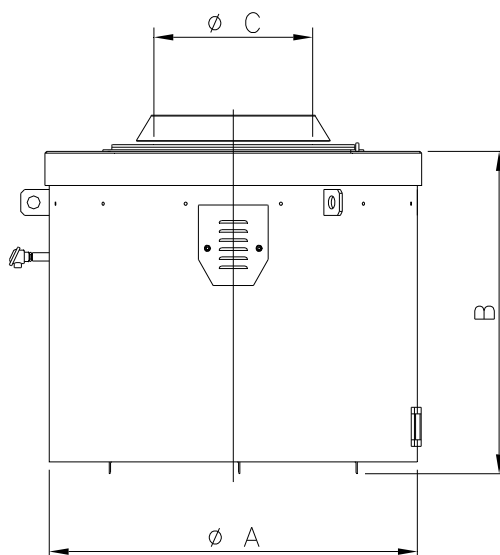

- ERBO S1 - 100 a 175 Kg de alumínio
- ERBO S2 - 135 a 250 Kg de alumínio
- ERBO S3 - 300 a 500 Kg de alumínio

Instalação

O forno é fornecido completo, requerendo apenas a conexão a eletricidade. Os fornos podem ser fornecidos para as tensões de 220, 380 ou 440 volts.

Sistema de Controle

O equipamento de controle consiste de:

- Chave seccionadora geral.
- Controlador de temperatura digital.
- Controle de potência por contator ou Tiristorizado.
- Indicação de corrente.
- Termopar instalado entre o cadinho e a unidade de aquecimento e ligado ao controlador digital de temperatura, para prevenir o super-aquecimento dos elementos.

ISO 9001 Certified

Tipo	Volume	Peso Bruto	Peso Líquido
	m ³	kg	Kg
ERBO S1	3,5	1.000	800
ERBO S2	4,5	1.100	900
ERBO S3	5,5	1.400	1.200

Tipo	ØA	B	ØC
	mm	mm	mm
ERBO S1	1.070	850	400
ERBO S2	1.170	915	480
ERBO S3	1.420	1170	615

FORNO		ERBO S1			ERBO S2			ERBO S3			
Capacidade (kg)		100	135	175	135	175	250	300	400	500	
		ALUMÍNIO									
Potencia máxima (kw)		38	38	38	48	48	48	72	72	72	
Consumo de energia para manutenção		com Tampa	5,5	5,5	5,5	5,5	5,5	6,5	9	10	10
		sem Tampa	9	10	10	10	10	12	18	20	20
TEMPO min	1ª fusão	150	180	200	150	180	250	240	280	370	
	Corridas subsequentes	90	120	160	100	130	190	205	250	320	